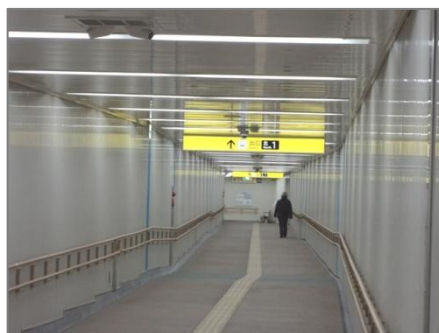

## 地下鉄東西線「青葉山」駅から宮城教育大学までの道順

改札を出て、左方向へ進みます（青葉山駅の改札は1か所です）。

※「北1」出口へ向かいます。

通路をまっすぐ進みます。

通路の先にある階段、エスカレーター、エレベーターを利用し、出口へ向かいます。

「北1」出口から外へ出ます。

外へ出たら、歩道を右方向へ進みます。

※信号は渡りません。

そのまま歩道を進みます。

※右手側には、東北大学情報科学研究科の建物があります。

まだまだ歩道を進みます。

※右手側には、東北大学情報部の建物があります。

横断歩道を渡ります。右手側に「宮城教育大学」の看板があります。

宮城教育大学までもう少しです。

到着しました！